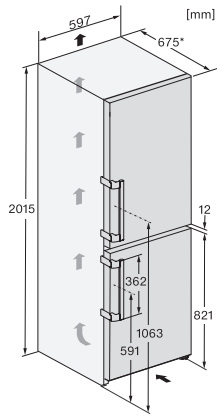

KFN 4795 DD
Fristående kyl/frys-kombination
med DailyFresh, NoFrost, DynaCool och stor komfort.

KFN4797DD, KFN4797CD, KFN4799DDE, KFN4795DD, KFN4795CD, KFN4795BD, installation sketch (footnote*)