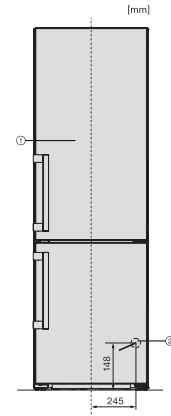

KFN4797DD, KFN4797CD, KFN4795DD, installation (footnote*) (installation drawings)